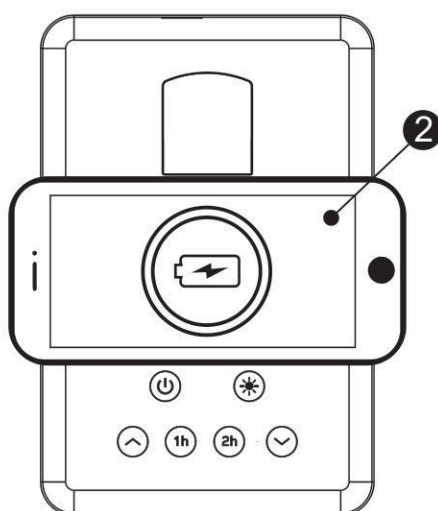

JOY

GB LED Desk Lamp
SK LED stolná lampa
CZ LED stolní lampa
HU LED asztali lámpa
DE LED Tischlampe
PL Lampa biurkowa LED
RO LED lampă de masă

USING MANUAL
 NÁVOD NA OBSLUHU
 NÁVOD K OBSLUZE
 HASZNÁLATI UTASÍTÁS
 BETRIEBSANLEITUNG
 INSTRUKCJE INSTALACJI
 INSTRUCȚIUNI DE INSTALARE