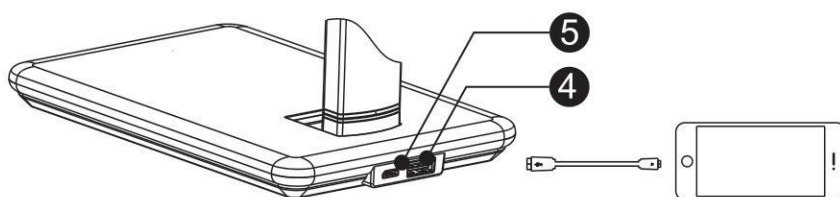

JOY

GB LED Desk Lamp
SK LED stolná lampa
CZ LED stolní lampa
HU LED asztali lámpa
DE LED Tischlampe
PL Lampa biurkowa LED
RO LED lampă de masă

USING MANUAL
 NÁVOD NA OBSLUHU
 NÁVOD K OBSLUZE
 HASZNÁLATI UTASÍTÁS
 BETRIEBSANLEITUNG
 INSTRUKCJE INSTALACJI
 INSTRUCȚIUNI DE INSTALARE