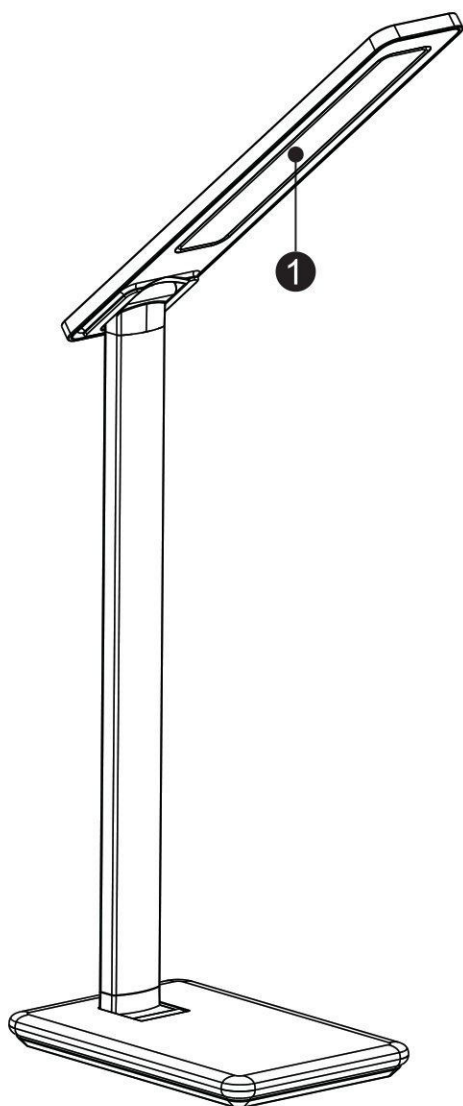

JOY

GB LED Desk Lamp
SK LED stolná lampa
CZ LED stolní lampa
HU LED asztali lámpa
DE LED Tischlampe
PL Lampa biurkowa LED
RO LED lampă de masă

USING MANUAL
 NÁVOD NA OBSLUHU
 NÁVOD K OBSLUZE
 HASZNÁLATI UTASÍTÁS
 BETRIEBSANLEITUNG
 INSTRUKCJE INSTALACJI
 INSTRUCȚIUNI DE INSTALARE