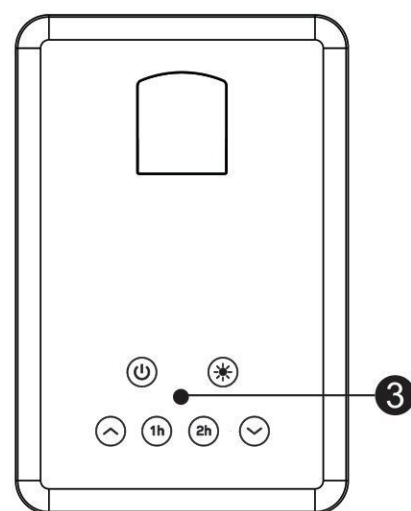

JOY

GB LED Desk Lamp
SK LED stolná lampa
CZ LED stolní lampa
HU LED asztali lámpa
DE LED Tischlampe
PL Lampa biurkowa LED
RO LED lampă de masă

USING MANUAL
 NÁVOD NA OBSLUHU
 NÁVOD K OBSLUZE
 HASZNÁLATI UTASÍTÁS
 BETRIEBSANLEITUNG
 INSTRUKCJE INSTALACJI
 INSTRUCȚIUNI DE INSTALARE